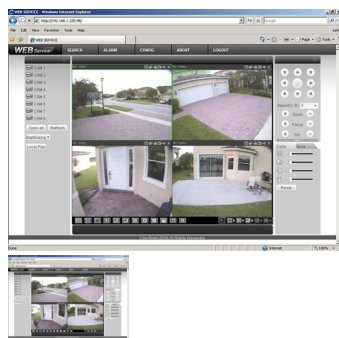

## Video sorveglianza dal Pc

Configuriamo l'accesso alla video sorveglianza dal tuo Pc

Valutazione: Nessuna valutazione

**Prezzo:**

Modificatore prezzo variante:

Prezzo Base con IVA: 122,00 €

Prezzo scontato: 100,00 €