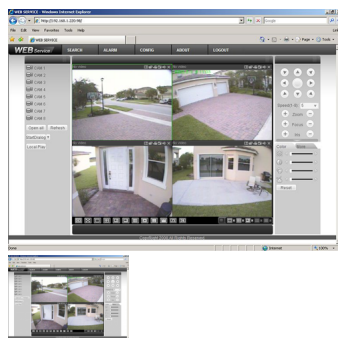

Video sorveglianza dal Pc

Configuriamo l'accesso alla video sorveglianza dal tuo Pc

Valutazione: Nessuna valutazione

Prezzo:

Modificatore prezzo variante:

Prezzo Base con IVA: 122,00 €

Prezzo scontato: 100,00 €