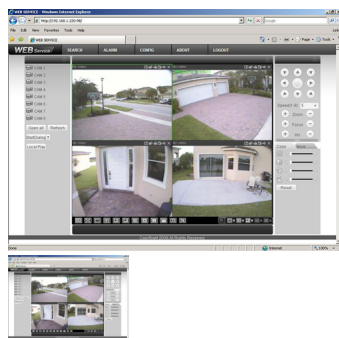

Video sorveglianza dal Pc

Configuriamo l'accesso alla video sorveglianza dal tuo Pc

Valutazione: Nessuna valutazione

Prezzo:

Modificatore prezzo variante:

Prezzo Base con IVA: 122,00 €

Prezzo scontato: 100,00 €